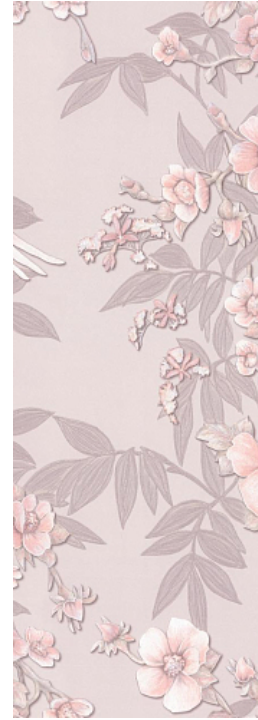

Колористики РС72090

45

21

22

23

25

42

Фактура японского шелка

Шелковистая фактура вторит мотиву и на структуре компаньона, при этом легкий микс текстильных фактур добавляет коллекции элегантности и престижного лоска.

Колористики РС72091

25

45

21

22

23

42