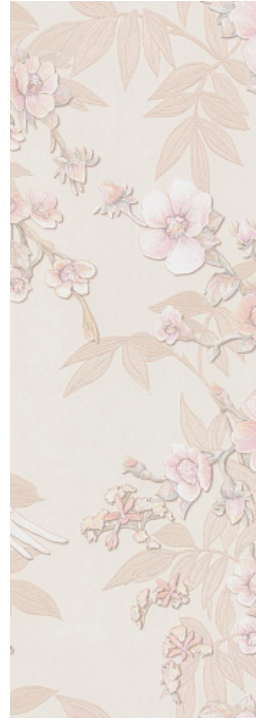

Колористики РС72090

45

21

22

23

25

42

Фактура японского шелка

Шелковистая фактура вторит мотиву и на структуре компаньона, при этом легкий микс текстильных фактур добавляет коллекции элегантности и престижного лоска.

Колористики РС72091

25

45

21

22

23

42